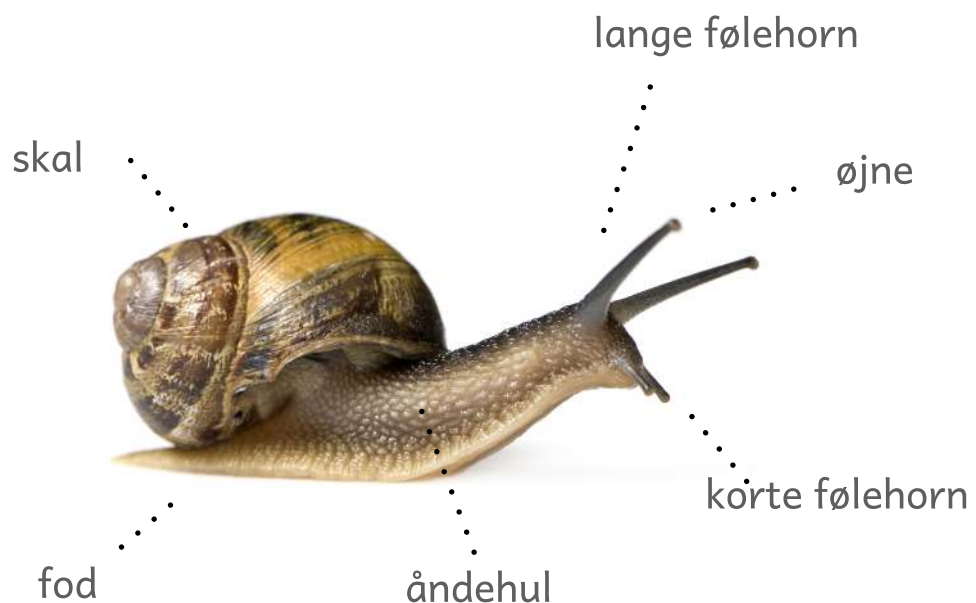

2. Snegle med sneglehus.