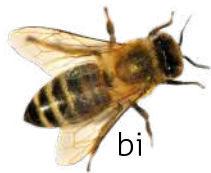

# SMÅDYR I DEN DANSKE NATUR

Der findes mange smådyr i den danske natur.  
I hæftet her lærer du om forskellige smådyr.  
Vi inddeler dyrene efter, hvor mange ben de har.

## 8 BEN:

Dyr som edderkopper og flåter.

## MANGE BEN:

Dyr som tusindben og bænkebidder.

# TÆL BENENE

Her er forskellige dyr fra den danske natur.  
Hvor mange ben har de?  
Træk en streg til det rigtige antal.

regnorme

mariehøne

0 BEN

bi

edderkop

6 BEN