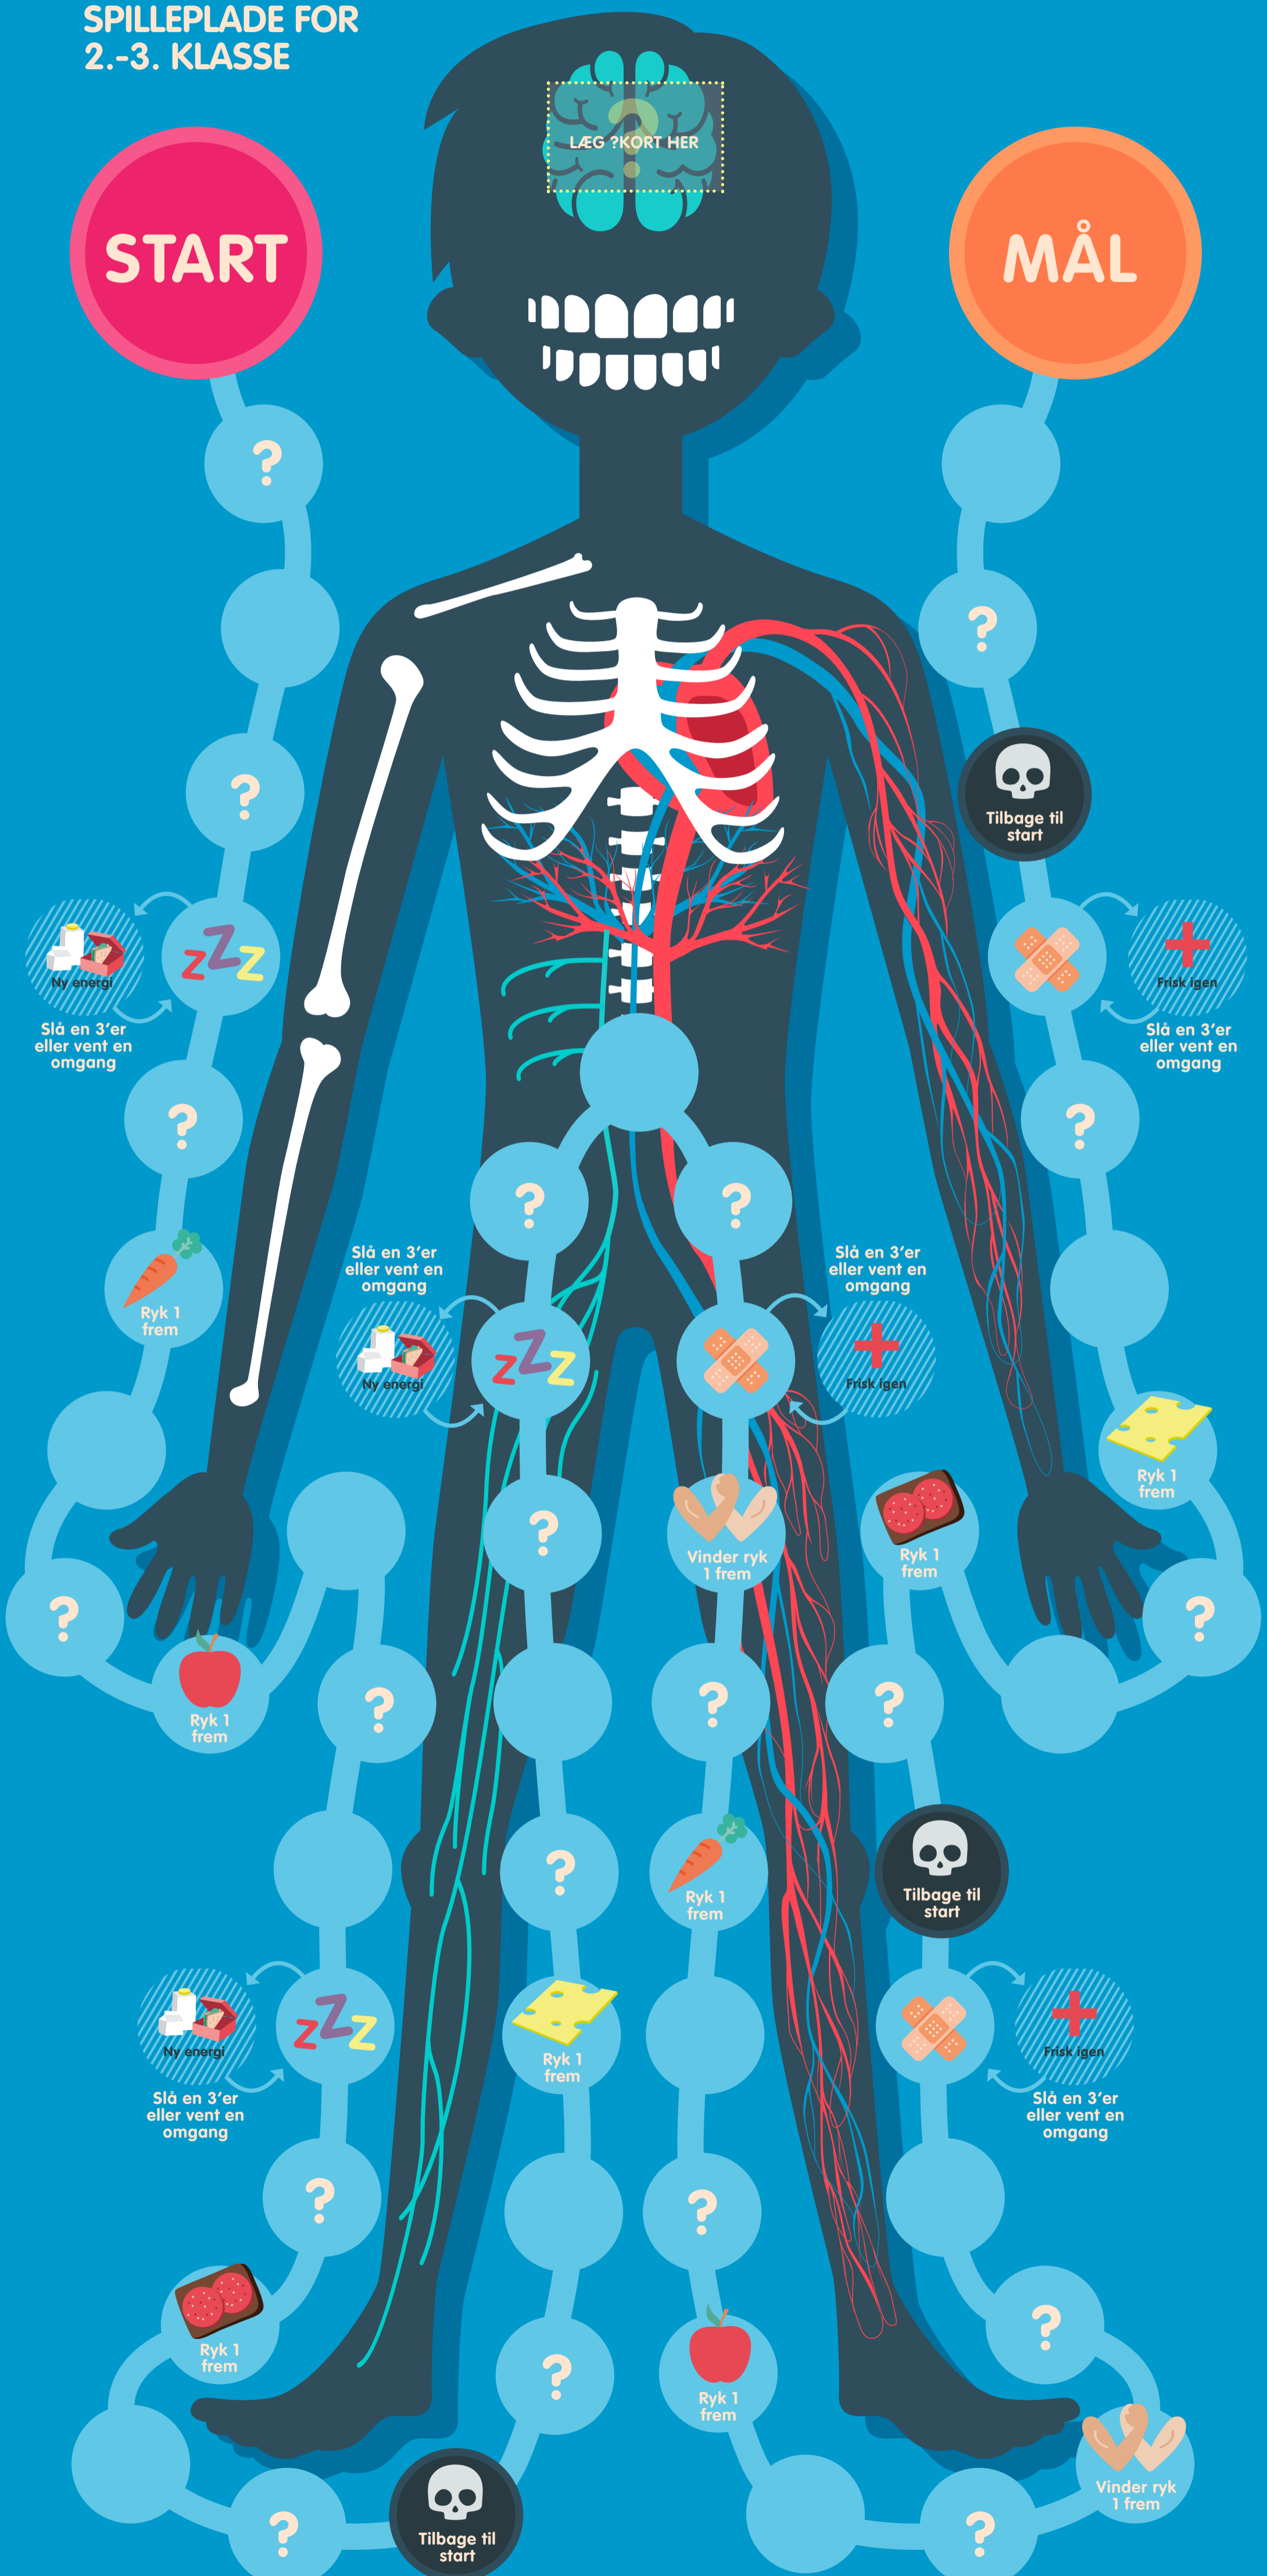

MISSION MIN KROP 2

SPILLEPLADE FOR 2.-3. KLASSE

START

MÅL

Ny energi
Slå en 3'er eller vent en omgang

Frisk igen
Slå en 3'er eller vent en omgang

Ryk 1 frem

Ny energi
Slå en 3'er eller vent en omgang

Frisk igen
Slå en 3'er eller vent en omgang

Ryk 1 frem

Vinder ryk 1 frem

Ryk 1 frem

Ryk 1 frem

Ryk 1 frem

Ny energi
Slå en 3'er eller vent en omgang

Ryk 1 frem

Frisk igen
Slå en 3'er eller vent en omgang

Ryk 1 frem

Ryk 1 frem

Tilbage til start

Vinder ryk 1 frem