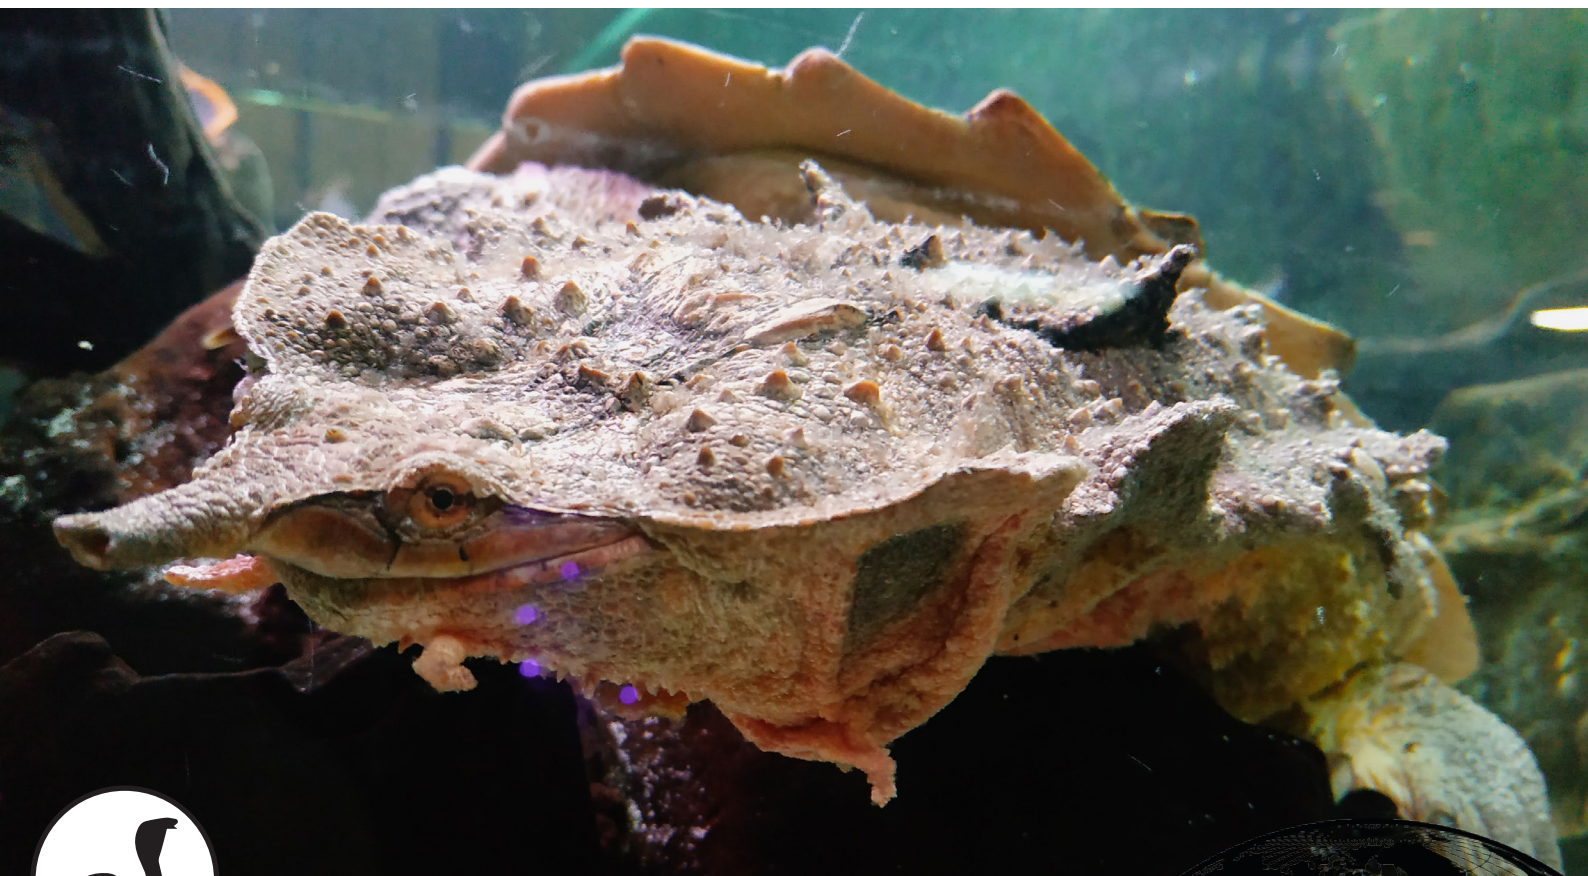

# FRYNSESKILDPADDE

Den ligner lidt en sten, der smiler – og som har en lang grisetryne. Men vidste du, at Frynseskildpadden kan ligge helt stille i flere timer og vente på sit bytte? Kommer der en fisk forbi strækker den sin lange hals frem, åbner munden og suger lynhurtigt fisken ned i én stor mundfuld - som en støvsuger.

Du vil næsten aldrig se en Frynseskildpadde på land, kun når den skal lægge sine æg. Og når den gør det, så laver den lige nogle falske redder rundt omkring for at narre sulte rovdyr på jagt efter et lækkert skildpaddeæg!

## KRYBDYR

**Levested:** Amazonas regnskov

**Længde:** 45 cm

**Vægt:** Ca. 15 kg

**Levetid:** 40 - 75 år

**Føde:** Små vandlevende hvirvelløse dyr og fisk